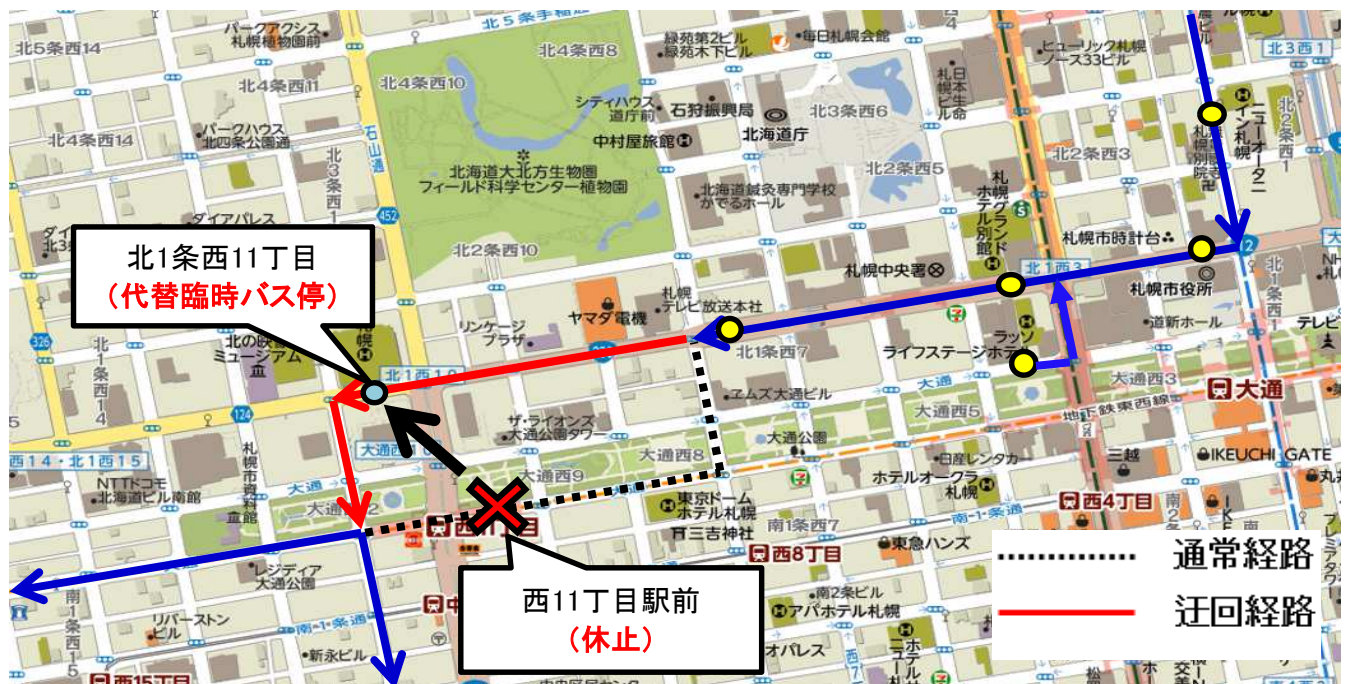

迂回運行のお知らせ

いつもジェイ・アール北海道バスをご利用いただきまして、誠にありがとうございます。

2026年2月4日(水)～2月11日(水・祝)まで「2026さっぽろ雪まつり」開催に伴う交通規制のため、以下の系統で**終日、迂回運行**を実施いたします。

このため、**西11丁目駅前バス停(啓明ターミナル方向)**は、**代替臨時バス停**でのお取り扱いとなりますので、予めご了承ください。

系統	該 当 便
50	札幌駅前 → もいわ山ロープウェイ行
51	札幌駅前 → 啓明ターミナル行
53	札幌駅前 大通西4丁目 → 啓明ターミナル行

【代替臨時バス停「北1条西11丁目」の位置】札幌高等裁判所北側

ジェイ・アール北海道バス(株) 琴似営業所
(011)631-4111