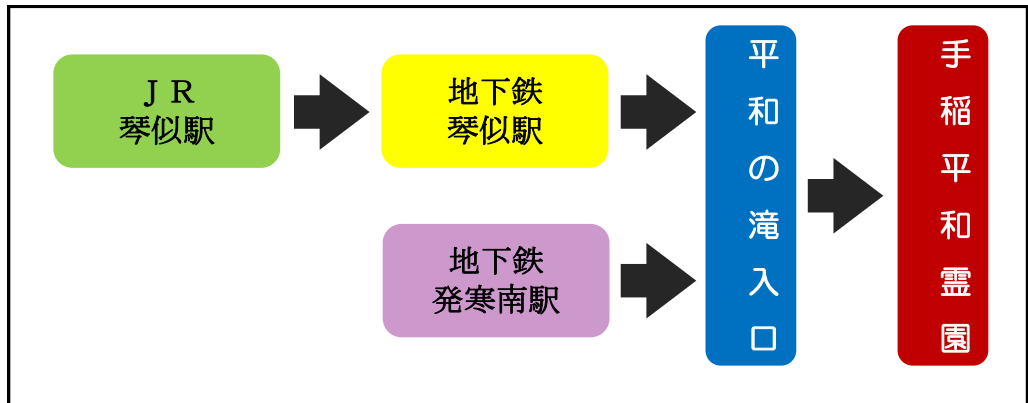

【琴42】【発42】西野平和線

手稲平和霊園

まで一部の便を
延長運行いたします！

2022年8月13日(土)～15日(月)の3日間運行

運賃：大人210円 こども110円

現金のほか、SAPICA、Kitaca等のICカード、地下鉄からの乗継券、札幌市敬老優待乗車証などがご利用いただけます。

◆8月15日(月)は**土日祝ダイヤ**で運行します

番号	【琴42】	【琴42】	【発42】
行先	J R 琴似駅 発	地下鉄琴似駅発	発寒南駅前発
時刻	手稲平和霊園行き		
7	44	52	
8			20 56
9	03	13 33	56
10	03	13 33	56
11	03	13 33	56
12	03	13 33	56
13	03	13 33	56
14	03	13 33	56
15	03	13	
16			