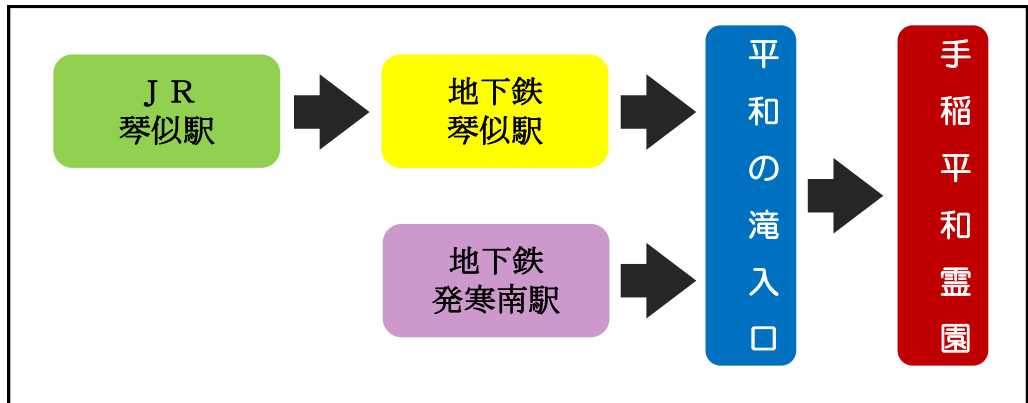

【琴42】【発42】西野平和線

# 手稲平和霊園

まで一部の便を  
延長運行いたします！

2021年8月13日(金)～15日(日)の3日間運行

運賃：大人210円 こども110円

現金のほか、SAPICA、Kitaca等のICカード、地下鉄からの乗継券、札幌市敬老優待乗車証などがご利用いただけます。

◆ 8月13日(金)は土日祝ダイヤで運行します

番号	【琴42】	【琴42】	【発42】
行先	J R 琴似駅	地下鉄琴似駅	発寒南駅前
時刻	手稲平和霊園		
7	44	52	
8			20 56
9	03	13 33	56
10	03	13 33	56
11	03	13 33	56
12	03	13 33	56
13	03	13 33	56
14	03	13 33	56
15	03	13	
16			