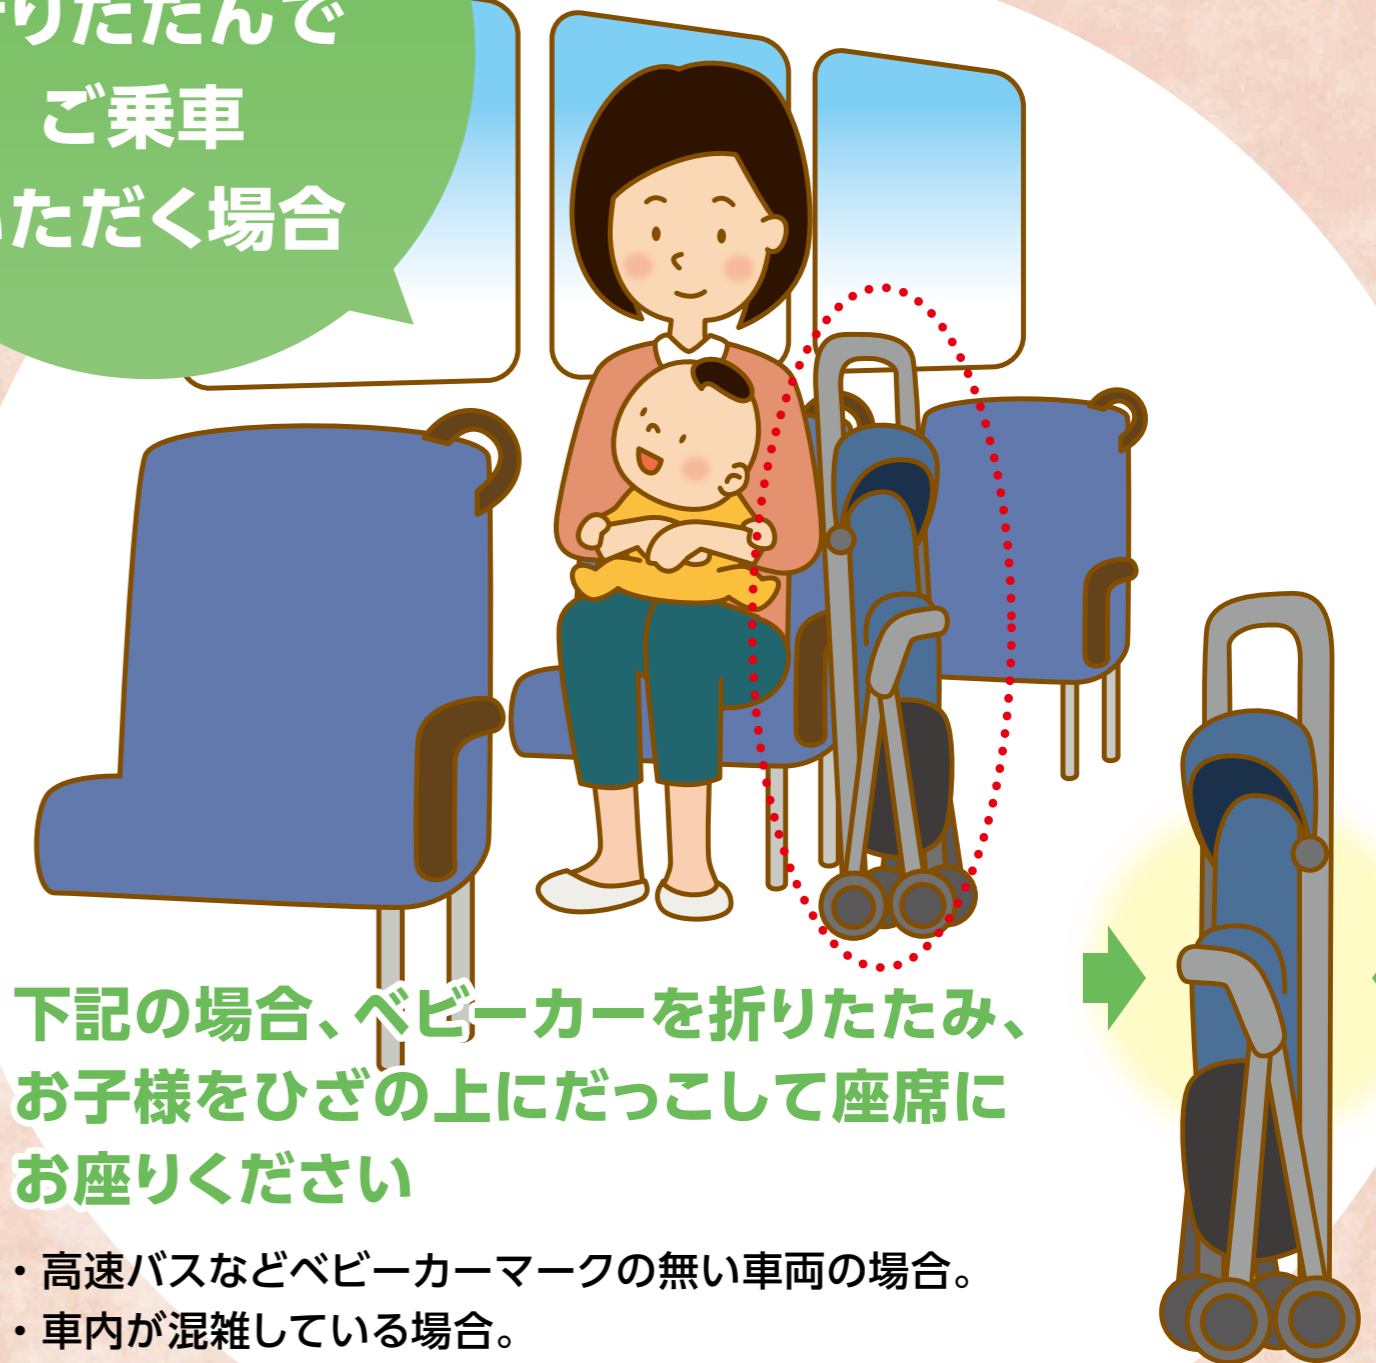

ベビーカーご利用のお客様へ

ベビーカーマークのある座席ではお子様を乗せたままご利用いただけます

必ずベビーカーの固定ベルトをご使用ください

- ① ベビーカーのシートベルトを着用してください。
- ② 指定の場所に、進行方向に対して後ろ向きに設置し、ベビーカーの車輪ストッパーを掛けてください。
- ③ お客様ご自身でバスに備え付けの固定ベルトでベビーカーと座席を固定してください。
- ④ ご乗車中は、ベビーカーから手を放さず、しっかりと支えるようお願いいたします。

ベビーカーを折りたたんでご乗車いただく場合

下記の場合、ベビーカーを折りたたみ、お子様をひざの上にだっこして座席にお座りください

- ・高速バスなどベビーカーマークの無い車両の場合。
- ・車内が混雑している場合。
- ・車いすご利用のお客様がいらっしゃる場合。
- ・すでにベビーカーを固定しているお客様がいらっしゃる場合。
- ・2人乗り用や大型のベビーカーなど通路をふさいでしまう可能性がある場合。

上記以外にもベビーカーを折りたたんでのご乗車を願います。

【お客様へのお願い】ベビーカーご利用のお客様がご乗車された際は、座席をお譲りください。