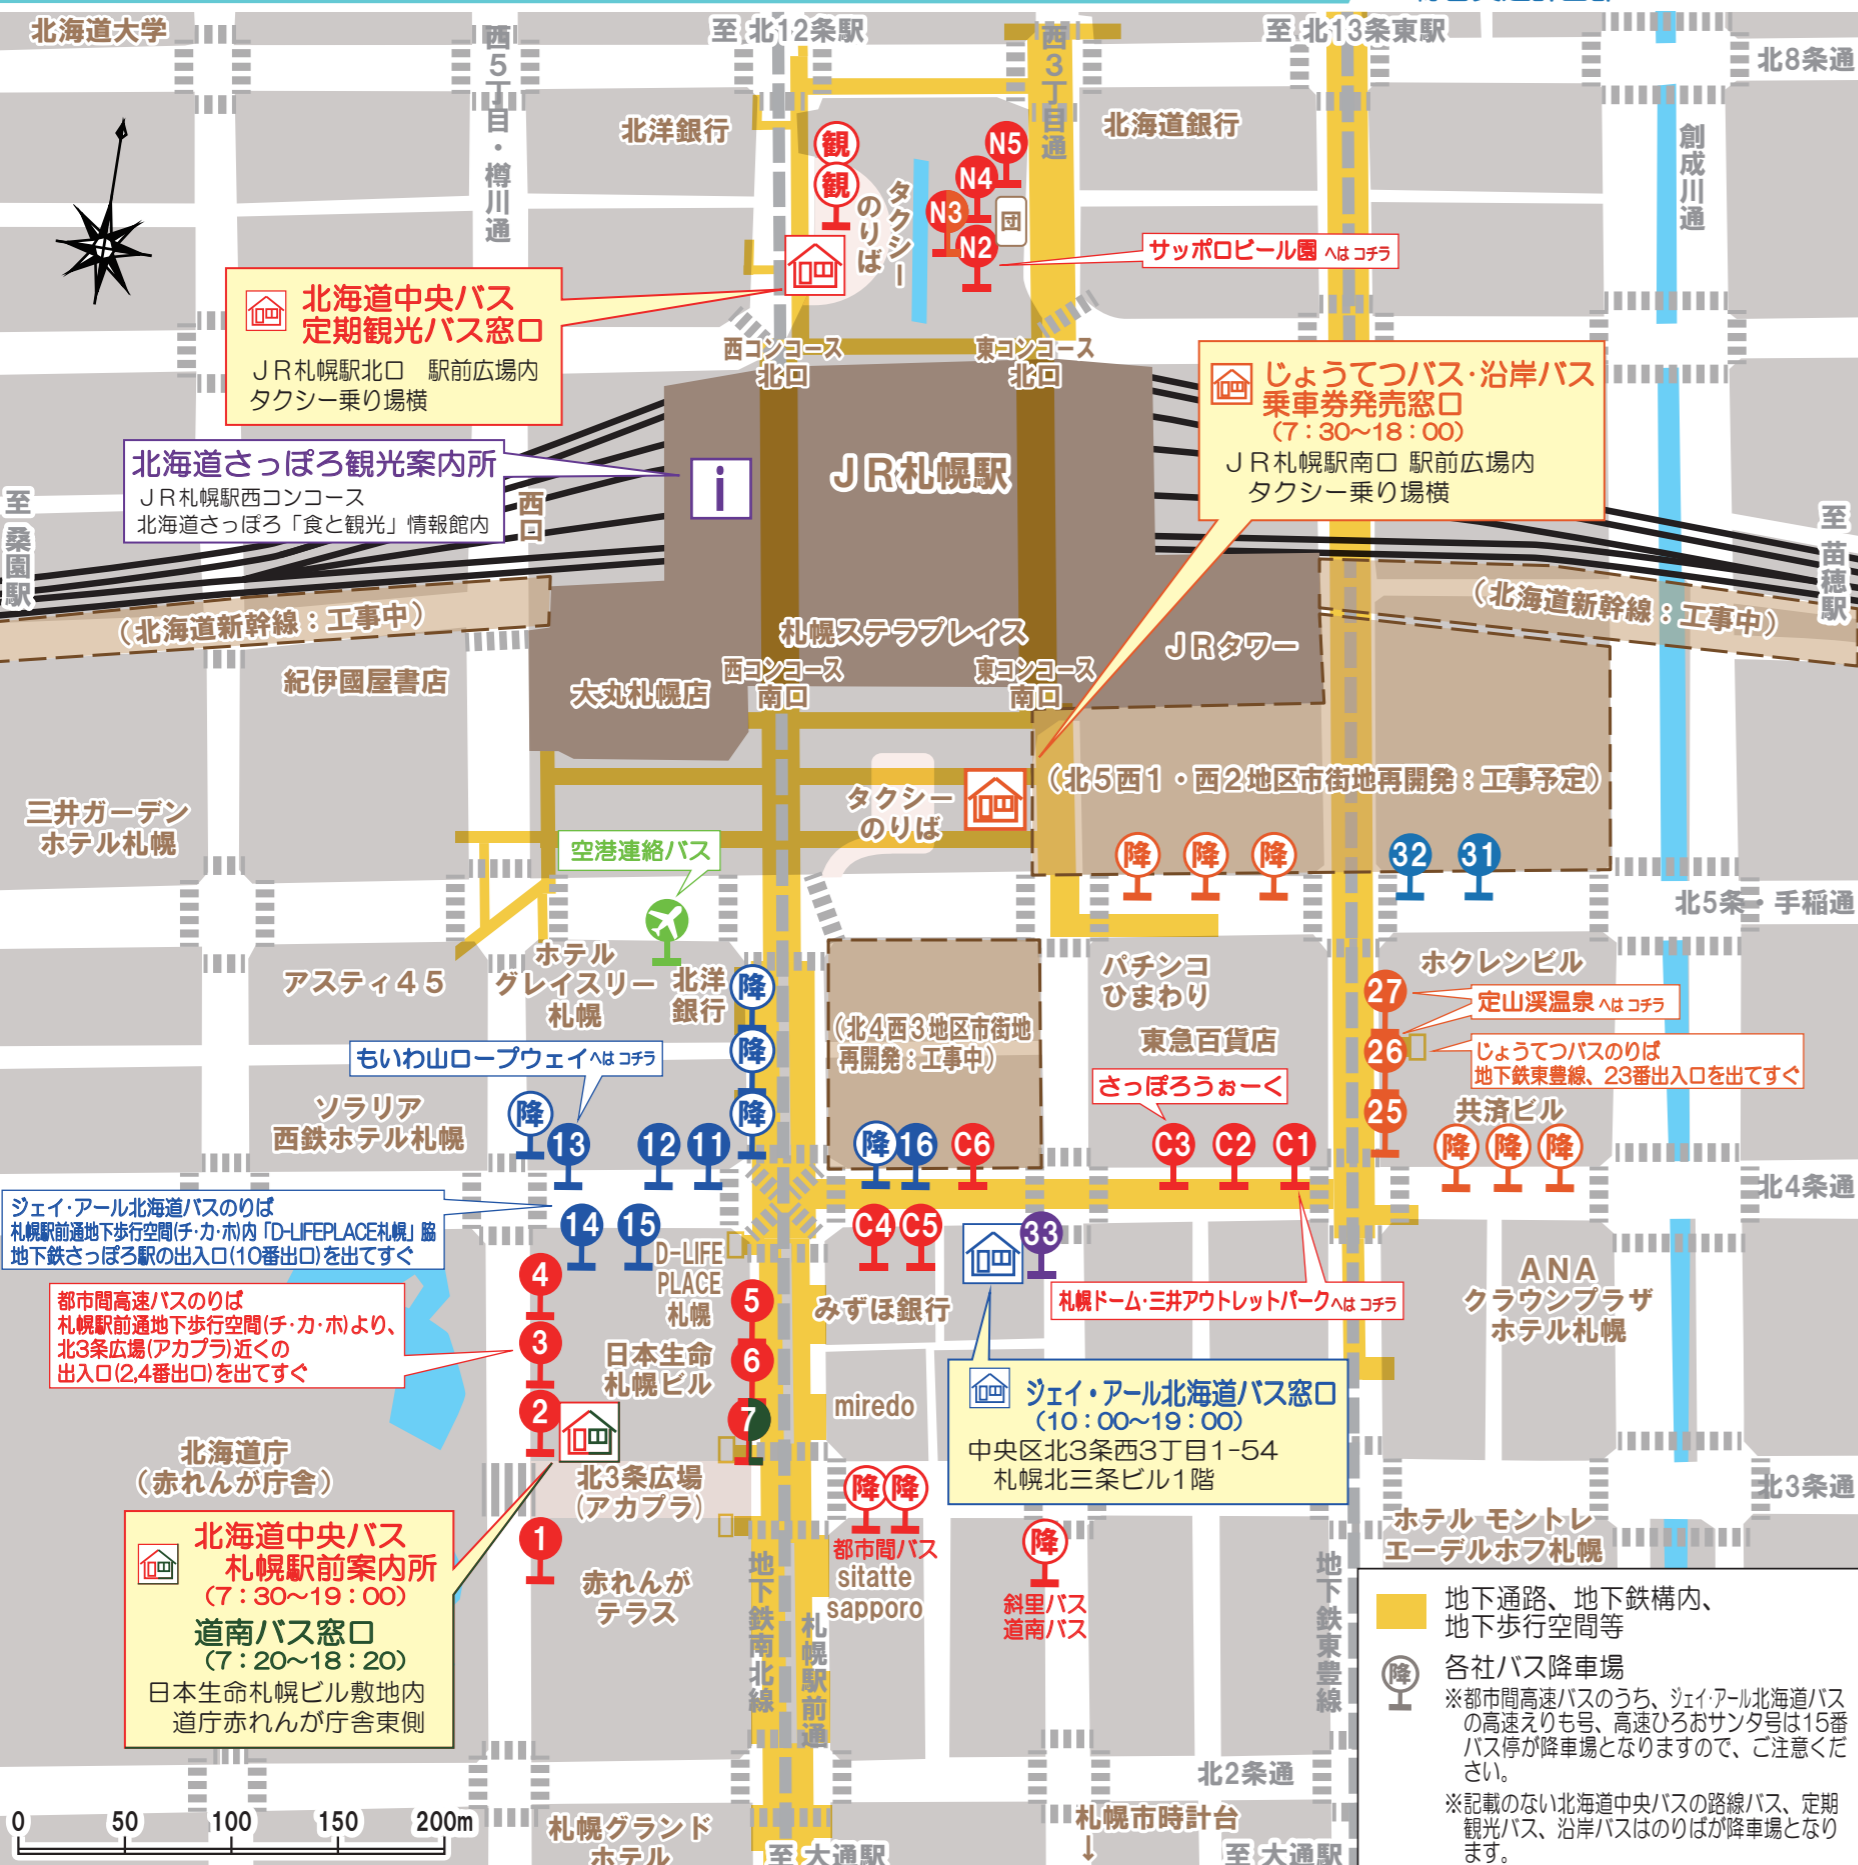

札幌駅周辺バスのりばご案内

2024(令和6年)10月版
札幌地区バス協会
札幌市まちづくり政策局
総合交通計画部

【札幌駅北口】路線バス、定期観光バスのりば

団	団体バス	N4	屯田6条12丁目(02)
N2	東営業所(東63、東65) サッポロビール園(188)	N5	屯田6条12丁目(01、04) 北49条東3丁目(東19)
N3	市立病院前(東63) 真駒内本町(南64)	観	定期観光バス ニセコスキー場、札幌国際スキー場(冬季間運行)

【北3条広場(アカプラ)周辺】都市間高速バスのりば

1	小樽駅(円山・北大経由)、小樽築港駅(望洋台経由)、余市、岩内、積丹、ニセコいこいの湯宿いろは	5	滝川、留萌
2	旭川、富良野	6	岩見沢、三笠、栗山
3	釧路、北見・網走、名寄	7	苫小牧、室蘭、登別温泉、洞爺湖温泉、静内・浦河
4	帯広、函館、紋別、遠軽		

【北4条西4丁目周辺】ジェイ・アール北海道バスのりば

11	新札幌駅(1) 北広島西高校(32)	14	手稲営業所前(55)、 手稲鉦山(57) 宮の沢駅前(61)、 手稲鉦山通(快速64)
12	JR白石駅北口(2)、 白陵高校前(5、7、9) 大麻11丁目(米里経由)(8)	15	高速えりも号(えりも) 高速ひろおサント号(広尾)
13	啓明ターミナル(51、53) もいわ山ロープウェイ(50)	16	琴似工業高校前(52) 西28丁目駅前(54)、 琴似営業所前(58)

【北4条西2~3丁目周辺】北海道中央バス(路線バス)のりば

C1	農業研究センター(74) 平岡営業所(福住駅経由)(80) 三井アウトレットパーク(100)	C4	白石営業所(55)
C2	平岡営業所(月寒中学校経由)(61) 平岡営業所(北野通経由)(64)	C5	白石営業所(57)
C3	篠路10条4丁目(36) サッポロビール園(循環88)	C6	地下鉄北24条駅前(西51) 新川営業所(西71)、豊畑(56)

【北4条西1丁目、北5条・手稲通周辺】各社バスのりば

《じょうてつバス》		《沿岸バス》	
25	南町4丁目・真駒内本町(南54) 硬石山・藻岩高校前(南55)	31	特急はほろ号 留萌・羽幌・豊富(高速経由)
26	定山溪温泉・豊平峡温泉 豊滝・簾舞団地・藤野西通 藤野3条2丁目 (快速7J、快速7H、 快速7、快速8J、快速8)	32	特急ましけ号 増毛・留萌(国道231号経由)
27	かっぱライナー号 (定山溪温泉・豊平峡温泉 直行便: 予約制) 通勤ライナー号(南沢4条3丁目)	33	《北海道バス》ニュースター号 函館、釧路、帯広、北見
		S24 D06	《北都交通・北海道中央バス》 新千歳空港、丘珠空港