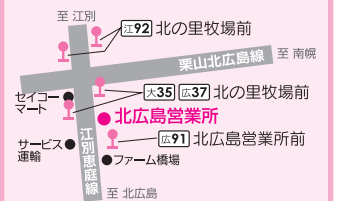

Table showing bus routes from Minami-Kanemaki, Nagaoka, and Hokkaido University towards Shinjoh Station and Daida Terminus, including times for the '西幌経由' (West Kanemaki via).

江別駅前→北広島駅

Table showing bus routes from Ebetsu Station to Hokkaido University, with route number 江92 and arrival times at various stops.

北広島駅→江別駅前

Table showing bus routes from Hokkaido University to Ebetsu Station, with route number 江92 and arrival times at various stops.

バスチケットセンター 2023年 10月16日 オープン 新札幌デユオ店

定期券・SAPICA・おでかけバス その他乗車券を販売しております。

営業時間 平日 10:00～19:00 土曜・日曜・祝日 10:00～18:00 (土日祝休時間 12:00～13:00) 年末年始 休み

お問い合わせ先 TEL 011-891-2488

北広島営業所周辺のりば案内

定期券・SAPICA・おでかけバス その他乗車券を販売しております。

営業時間 10:00～17:00 (無休)

北広島営業所前→北広島駅

Table showing bus routes from the bus stop in front of Hokkaido University to Hokkaido University, with route number 広91 and arrival times.