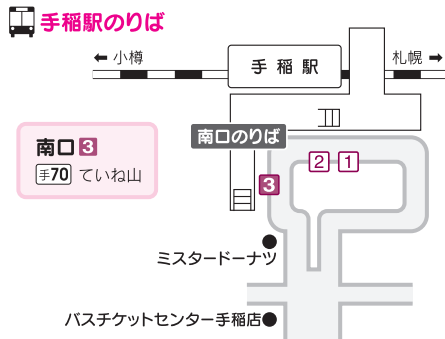

ジェイ・アール北海道バス 時刻表

No.4

2017.12.1

手70 ていね山

お知らせ

ていね山線では

SAPICA Kitaca 等がご利用いただけます。

SAPICAは、札幌総合情報センター株式会社の登録商標です。
Kitacaは、北海道旅客鉄道株式会社の登録商標です。

ていね山線 年末年始ダイヤのお知らせ

平成29年

12/29(金) 12/30(土) 12/31(日)

運行ダイヤ	土・日・祝ダイヤ	
始発時刻	初便～	
終発時刻	～終便	～18:30

平成30年

1/1(月) 1/2(火) 1/3(水)

運行ダイヤ	土・日・祝ダイヤ	
始発時刻	初便～	
終発時刻	～終便	

※上記年末年始ダイヤは高速バス、札幌圏路線バスを除きます。

のりば案内

(時刻表に掲載している系統のみご案内しています)

ていね山線

お問い合わせ

手稲営業所 ☎011-681-3637

運行期間 平成29年12月2日(土)～平成30年3月25日(日)

スキー場クローズ時は運休する場合がございます。

※交通状況・悪天候等により予定時刻より遅れる場合がございます。
他の交通機関への乗り換えは十分余裕をもってお願いいたします。

お得な!! バス往復券(手稲駅南口発着)
+ ナイター券

サッポロテイネ ナイターバスパック

発売額 **2,100**円 発売箇所 ●ていね山線バス車内
●バスチケットセンター手稲店

平日 (但し、平成29年12月25日(月)～平成30年1月12日(金)の期間は土・日・祝日ダイヤで運行いたします。)

◎手稲駅南口→テイネハイランド(テイネオリンピア) ◎テイネハイランド(テイネオリンピア)→手稲駅南口

系統番号	手70				
行先	テイネハイランド				
手稲駅南口	9:10	10:15	12:10	14:10	16:10
手稲本町	9:13	10:18	12:13	14:13	16:13
聖火台スキー場前	9:23	10:28	12:23	14:23	16:23
テイネオリンピア前	9:26	10:31	12:26	14:26	16:26
テイネハイランド	9:38	10:43	12:38	14:38	16:38