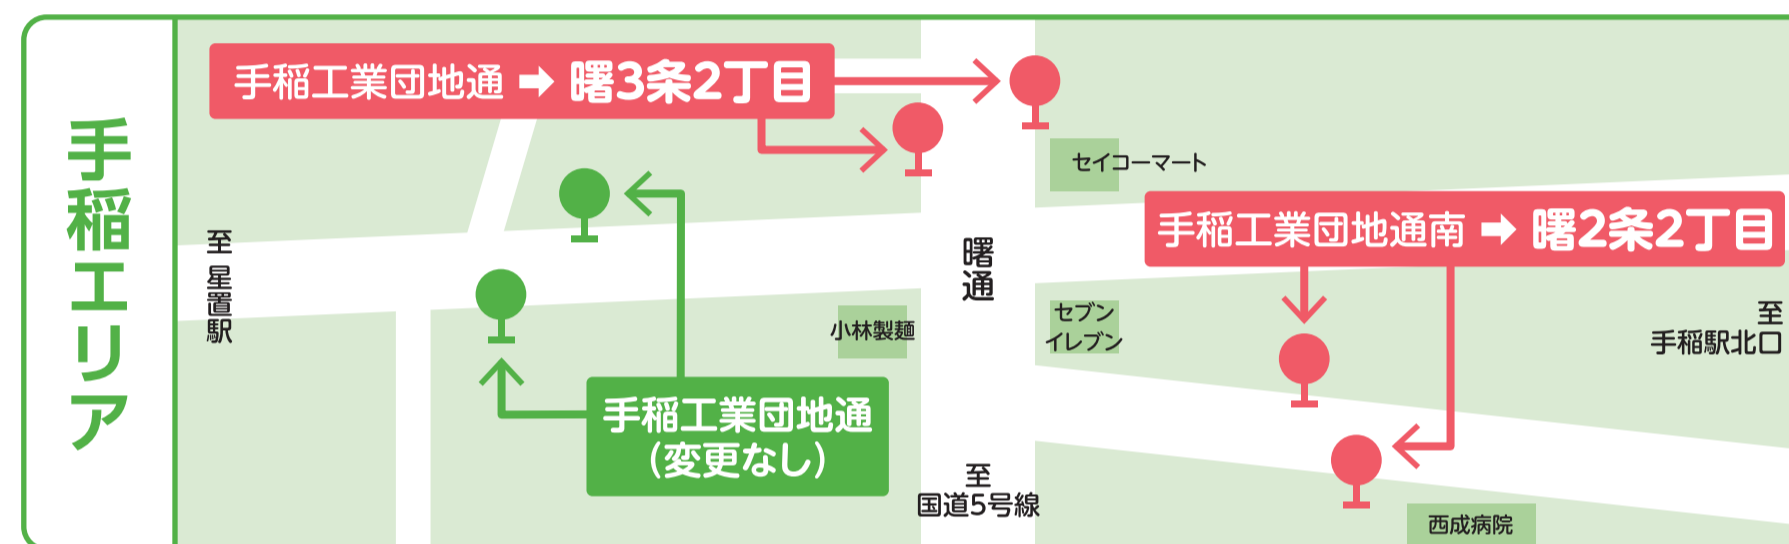

循環宮46 新発寒線を増便します

地下鉄宮の沢駅前	10:30	増 11:30	12:30	増 13:30	14:30
新陵小学校通	10:49	増 11:49	12:49	増 13:49	14:49
共栄橋	10:52	便 11:52	12:52	便 13:52	14:52
地下鉄宮の沢駅前	11:09	12:09	13:09	14:09	15:09

系統を廃止します (宮79-1 は 宮79 として運行します)

宮79-1 新発寒線 地下鉄宮の沢駅前～ていねプール前～北海道科学大学

※『ていねプール前』停留所をご利用のお客様は 宮49-1 をご利用ください。

停留所の名称を一部変更します

琴似栄町通側の停留所を 山の手高校前 から 山の手3条6丁目 に変更します。4月1日から 琴40・琴46 は 山の手3条6丁目 と 山の手高校前 の両方に停車します。

西方面

小樽営業所 / 0134-22-5570
札幌営業所 / 011-241-3771