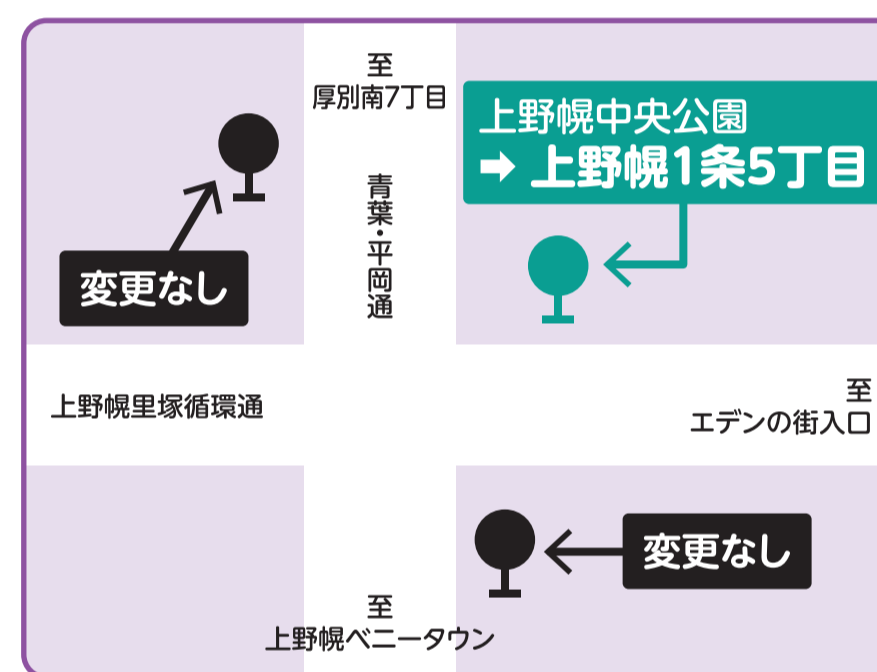

停留所名称を変更します

上野幌中央公園