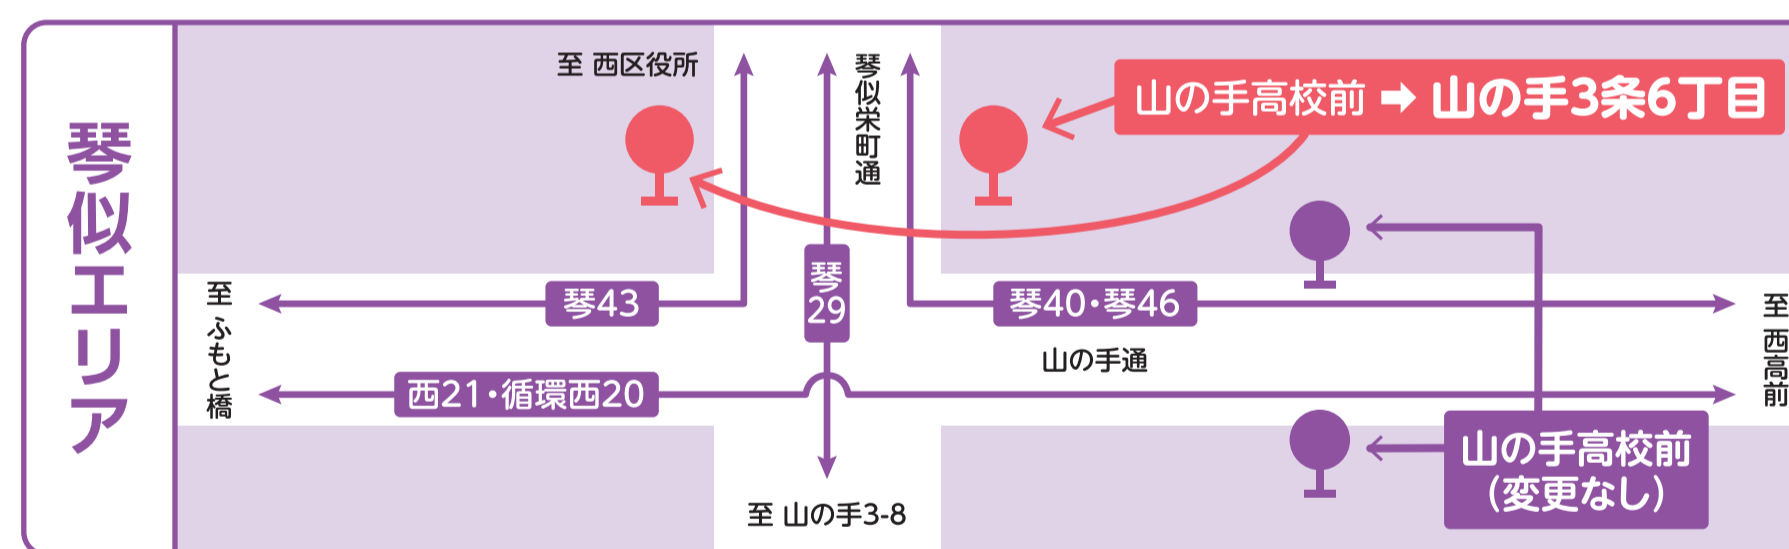

停留所の名称を一部変更します

琴似栄町通側の停留所を 山の手高校前 から 山の手3条6丁目 に変更します。4月1日から 琴40・琴46 は 山の手3条6丁目 と 山の手高校前 の両方に停車します。

西方面

小樽営業所 / 0134-22-5570
札幌営業所 / 011-241-3771

手稲営業所 / 011-681-3637
琴似営業所 / 011-631-4111

詳しくは最寄りの営業所にお問い合わせください。

バスの運行状況がわかる!