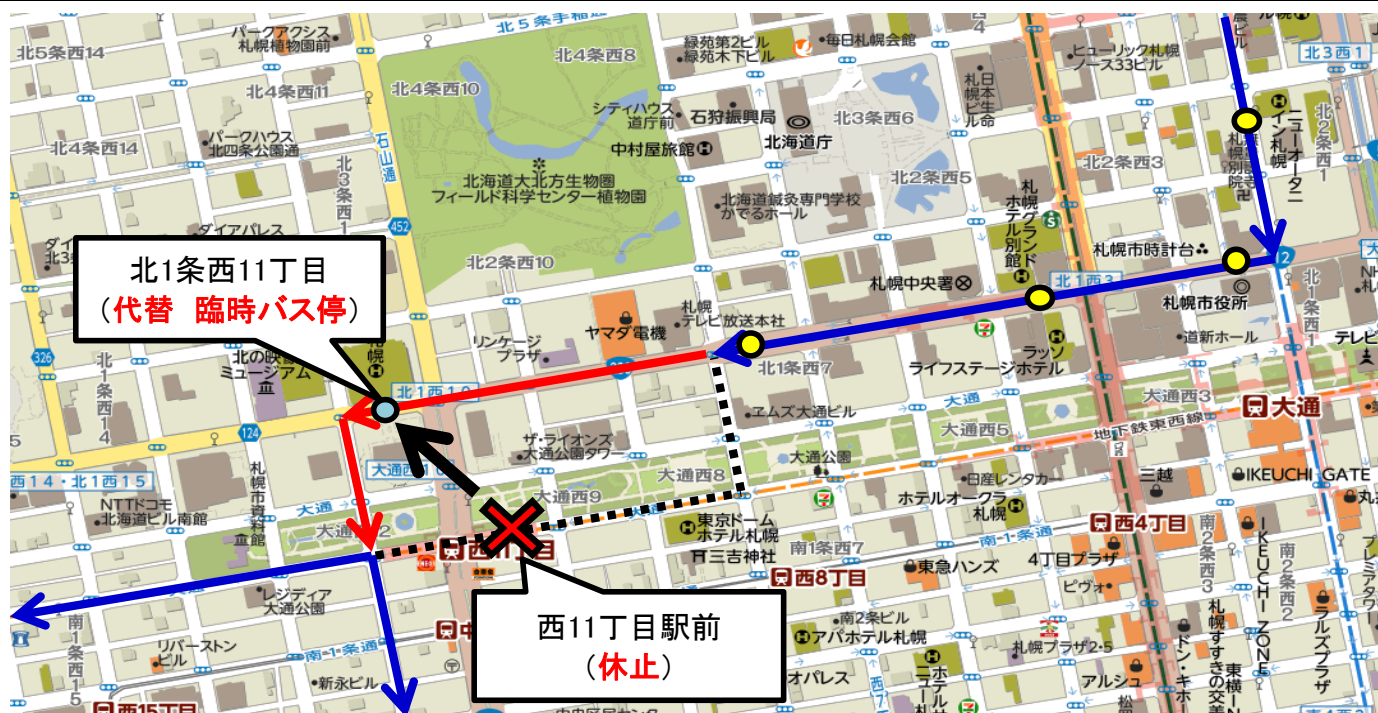

迂回運行のお知らせ

いつもジェイ・アール北海道バスをご利用いただきまして、誠にありがとうございます。

平成31年2月4日(月)～2月11日(月・祝)まで「さっぽろ雪まつり」開催による交通規制に伴い、下記系統で迂回運行をいたします。

西11丁目駅前バス停(啓明ターミナル方向)は、臨時バス停での乗降となりますのでご注意ください。

●臨時バス停の位置 北1条西11丁目 札幌高等裁判所北側

系統	該当便	該当時刻
51	JR札幌駅 → 啓明ターミナル行き	始発～終便まで (2月4日～2月11日)
53	JR札幌駅 大通西4丁目 → 啓明ターミナル行き	始発～終便まで (2月4日～2月11日)