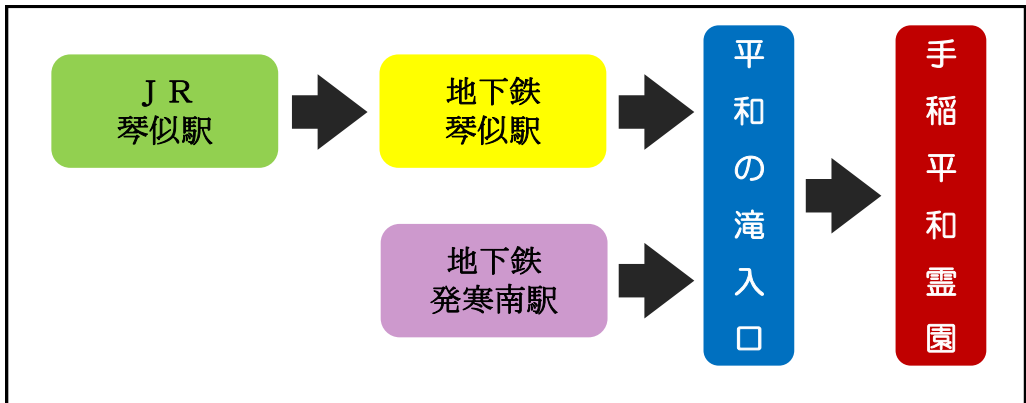

【琴42】【発42】西野平和線

手稲平和霊園

まで一部の便を
延長運行いたします！

平成30年8月12日(日)～15日(水)の4日間運行

運賃：大人210円 こども110円

現金のほか、SAPICA、Kitaca等のICカード、地下鉄からの乗継券、おでかけパスなどがご利用いただけます。

◆8月13日(月)・14日(火)・15日(水)は**土日祝ダイヤ**で運行します

番号	【琴42】	【琴42】	【発42】
行先	J R 琴似駅	地下鉄琴似駅	発寒南駅前
時刻	手稲平和霊園		
7	44	52	
8	38	46	20 34
9	06	16 46	04 34
10	06	16 46	04 34
11	06	16 46	04 34
12	06	16 46	04 34
13	06	16 46	04 34
14	06	16 46	04 34
15	06	16	04
16			