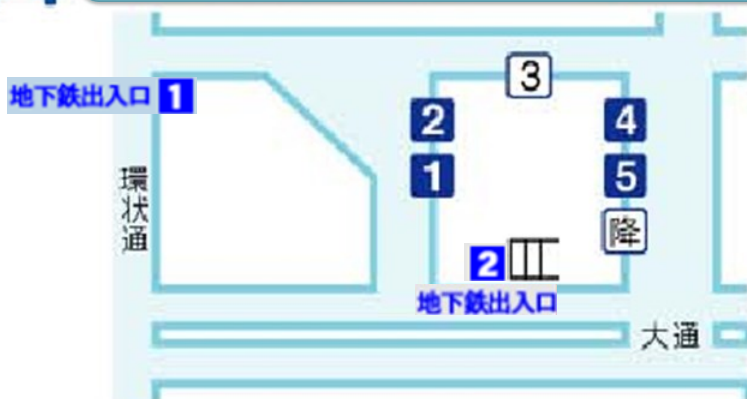

2018 ジャンプ大会 シャトルバスのお知らせ

のりば

地下鉄円山公園駅 バスターミナル 3番のりば

運賃

大人 210円
子供 110円

現金のほか、地下鉄からの乗継券、
I Cカード（SAPICA・Kitaca等）もご利用頂けます。

開催日	大会名	会場	バス運行時間	
			往路	復路
平成30年1月6日(土)	第59回雪印メグミルク杯全日本ジャンプ大会	宮の森	8:30~11:00まで随時運行	競技終了後随時運行
平成30年1月13日(土)	FISジャンプワールドカップレディーズ2018札幌大会	宮の森	8:30~11:30まで随時運行	
平成30年1月14日(日)	FISジャンプワールドカップレディーズ2018札幌大会	宮の森	8:30~11:30まで随時運行	
平成30年1月26日(金)	第46回札幌オリンピック記念国際スキージャンプ競技大会 FISコンチネンタルカップ2018	宮の森	10:00・10:40 2便運行	
平成30年1月27日(土)	第45回HTBカップ国際スキージャンプ競技大会 FISコンチネンタルカップ2018	大倉山	9:00~11:00まで随時運行	
平成30年1月28日(日)	第57回STVカップ国際スキージャンプ競技大会 FISコンチネンタルカップ2018	大倉山	8:30~10:30まで随時運行	
平成30年2月3日(土)	第30回UHB杯ジャンプ大会	大倉山	9:00~11:30まで随時運行	
平成30年2月24日(土)	札幌スキー連盟会長杯兼第29回TVH杯ジャンプ大会	大倉山	9:00~11:30まで随時運行	
平成30年2月25日(日)	第60回HBCカップジャンプ競技会 ※3月3日より日程変更	大倉山	9:00~11:00まで随時運行	
平成30年3月3日(土)	第60回HBCカップジャンプ競技会	大倉山	8:00~10:30まで随時運行	
平成30年3月9日(金)	第89回宮様スキー大会国際競技会ノーマルヒル	宮の森	11:30・12:10 2便運行	
平成30年3月10日(土)	第89回宮様スキー大会国際競技会コンパインド	宮の森	9:00 1便運行	
平成30年3月11日(日)	第89回宮様スキー大会国際競技会ラージヒル	大倉山	8:30~10:30まで随時運行	
平成30年3月24日(土)	第19回伊藤杯シーズンファイナル 大倉山ナイタージャンプ大会	大倉山	17:00~19:30まで随時運行	

※ジャンプ大会中止の時は運休となります

円山公園駅バスターミナル

円山公園駅 3番のりば

約15分

約15分

宮の森競技場

大倉山競技場