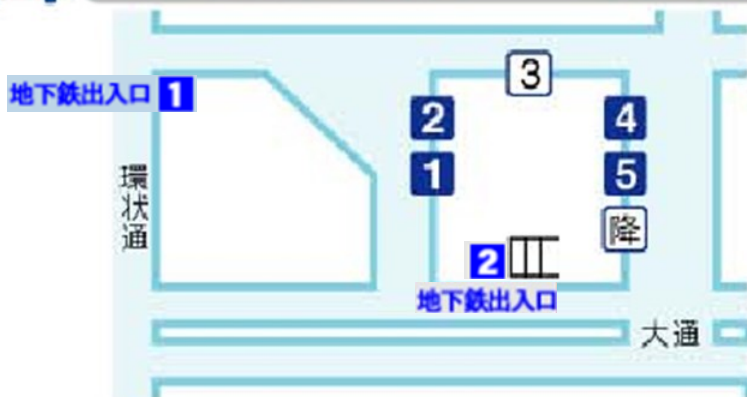

2018 ジャンプ大会 シャトルバスのお知らせ

のりば

地下鉄円山公園駅 バスターミナル 3番のりば

運賃

**大人 210円
子供 110円**

現金のほか、地下鉄からの乗継券、
I Cカード（SAPICA・Kitaca等）もご利用頂けます。

開催日	大会名	会場	バス運行時間	
			往路	復路
平成30年1月6日(土)	第59回雪印メグミルク杯全日本ジャンプ大会	宮の森	8:30~11:00まで随時運行	競技終了後随時運行
平成30年1月13日(土)	FISジャンプワールドカップレディース2018札幌大会	宮の森	8:30~11:30まで随時運行	
平成30年1月14日(日)	FISジャンプワールドカップレディース2018札幌大会	宮の森	8:30~11:30まで随時運行	
平成30年1月26日(金)	第46回札幌オリンピック記念国際スキージャンプ競技大会 FISコンチネンタルカップ2018	宮の森	10:00・10:40 2便運行	
平成30年1月27日(土)	第45回HTBカップ国際スキージャンプ競技大会 FISコンチネンタルカップ2018	大倉山	9:00~11:00まで随時運行	
平成30年1月28日(日)	第57回STVカップ国際スキージャンプ競技大会 FISコンチネンタルカップ2018	大倉山	8:30~10:30まで随時運行	
平成30年2月3日(土)	第30回UHB杯ジャンプ大会	大倉山	9:00~11:30まで随時運行	
平成30年2月24日(土)	札幌スキー連盟会長杯兼第29回TVH杯ジャンプ大会	大倉山	9:00~11:30まで随時運行	
平成30年3月3日(土)	第60回HBCカップジャンプ競技会	大倉山	8:00~10:30まで随時運行	
平成30年3月9日(金)	第89回宮様スキー大会国際競技会ノーマルヒル	宮の森	11:30・12:10 2便運行	
平成30年3月10日(土)	第89回宮様スキー大会国際競技会コンパインド	宮の森	9:00 1便運行	
平成30年3月11日(日)	第89回宮様スキー大会国際競技会ラージヒル	大倉山	8:30~10:30まで随時運行	
平成30年3月24日(土)	第19回伊藤杯シーズンファイナル 大倉山ナイタージャンプ大会	大倉山	17:00~19:30まで随時運行	

※ジャンプ大会中止の時は運休となります

円山公園駅バスターミナル

円山公園駅3番のりば

約15分 →

約15分 →

宮の森競技場

大倉山競技場