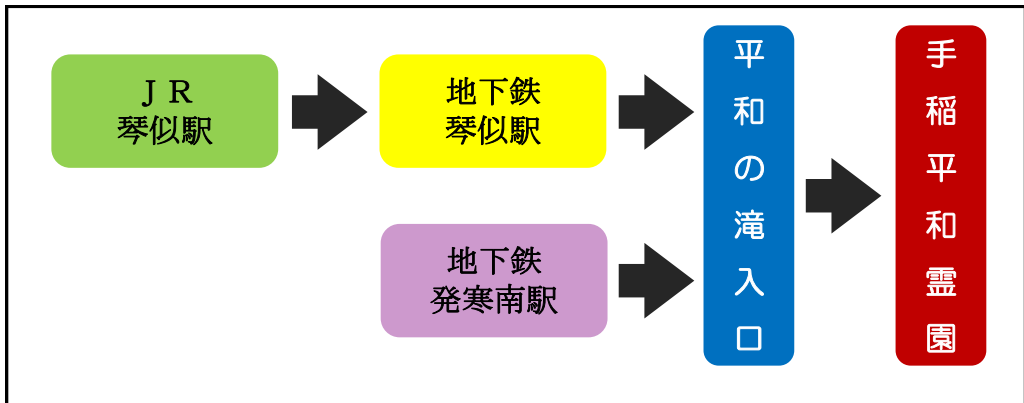

【琴42】【発42】西野平和線

手稲平和霊園

まで一部の便を
延長運行いたします！

平成29年8月11日(金)～14日(月)の4日間運行

運賃：大人210円 こども110円

現金のほか、SAPICA、Kitaca等の交通系ICカード、地下鉄からの乗継券、おでかけパスなどがご利用いただけます。

◆8月14日(月)は**日祝ダイヤ**で運行します

番号	【琴42】	【琴42】	【発42】
行先	J R 琴似駅	地下鉄琴似駅	発寒南駅前
時刻	手稲平和霊園		
7	44	52	
8	38	46	20 34
9	06	16 46	04 34
10	06	16 46	04 34
11	06	16 46	04 34
12	06	16 46	04 34
13	06	16 46	04 34
14	06	16 46	04 34
15	06	16	04
16			