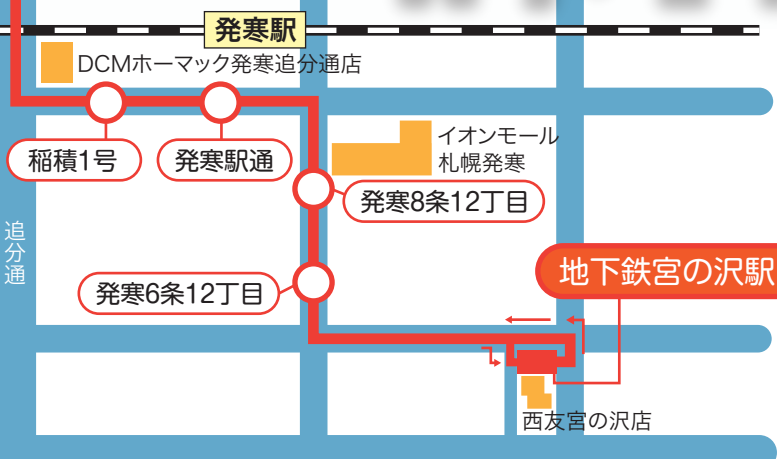

通勤・通学・お買い物がますます便利に！ジェイ・アール北海道バスの新路線、お気軽にご利用ください！

ジェイ・アール北海道バス 延長運行決定のご案内

新発寒地区 ⇄ 地下鉄 宮の沢駅前

2017年 4/1(土) 運行開始

路線図 循環宮46 / 宮46

時刻表は裏面をご覧ください

イオンモール
ホームックへも
ますます便利に!

循環宮46 / 宮46

時刻表

平日															
宮46		循環宮46													
宮の沢駅前6番のりば	新陵中学校前始発便	735	800	830	930	1030	1230	1430	1530	1630	1730	1820	1910	2000	
発寒6条12丁目		737	802	832	932	1032	1232	1432	1532	1632	1732	1822	1912	2002	
発寒8条12丁目		738	803	833	933	1033	1233	1433	1533	1633	1733	1823	1913	2003	
発寒駅通		741	806	836	936	1036	1236	1436	1536	1636	1736	1826	1916	2006	
稲積1号		742	807	837	937	1037	1237	1437	1537	1637	1737	1827	1917	2007	
新発寒小学校		746	811	841	941	1041	1241	1441	1541	1641	1741	1831	1921	2011	
新発寒3条4丁目		747	812	842	942	1042	1242	1442	1542	1642	1742	1832	1922	2012	
新発寒4条4丁目		748	813	843	943	1043	1243	1443	1543	1643	1743	1833	1923	2013	
新陵中学校前	645	720	750	815	845	945	1045	1245	1445	1545	1645	1745	1835	1925	2015
新発寒6条5丁目	645	720	750	815	845	945	1045	1245	1445	1545	1645	1745	1835	1925	2015
新陵小学校通	647	722	752	817	847	947	1047	1247	1447	1547	1647	1747	1837	1927	2017
新発寒5条6丁目	647	722	752	817	847	947	1047	1247	1447	1547	1647	1747	1837	1927	2017
共栄橋	650	725	755	820	850	950	1050	1250	1450	1550	1650	1750	1840	1930	2020
新発寒4条4丁目	651	726	756	821	851	951	1051	1251	1451	1551	1651	1751	1841	1931	2021
新発寒3条4丁目	653	728	758	823	853	953	1053	1253	1453	1553	1653	1753	1843	1933	2023
新発寒小学校	654	729	759	824	854	954	1054	1254	1454	1554	1654	1754	1844	1934	2024
稲積1号	657	732	802	827	857	957	1057	1257	1457	1557	1657	1757	1847	1937	2027
発寒駅通	659	734	804	829	859	959	1059	1259	1459	1559	1659	1759	1849	1939	2029
発寒8条12丁目	701	736	806	831	901	1001	1101	1301	1501	1601	1701	1801	1851	1941	2031
発寒6条12丁目	701	736	806	831	901	1001	1101	1301	1501	1601	1701	1801	1851	1941	2031
宮の沢駅前	708	743	813	838	908	1008	1108	1308	1508	1608	1708	1808	1858	1948	2038