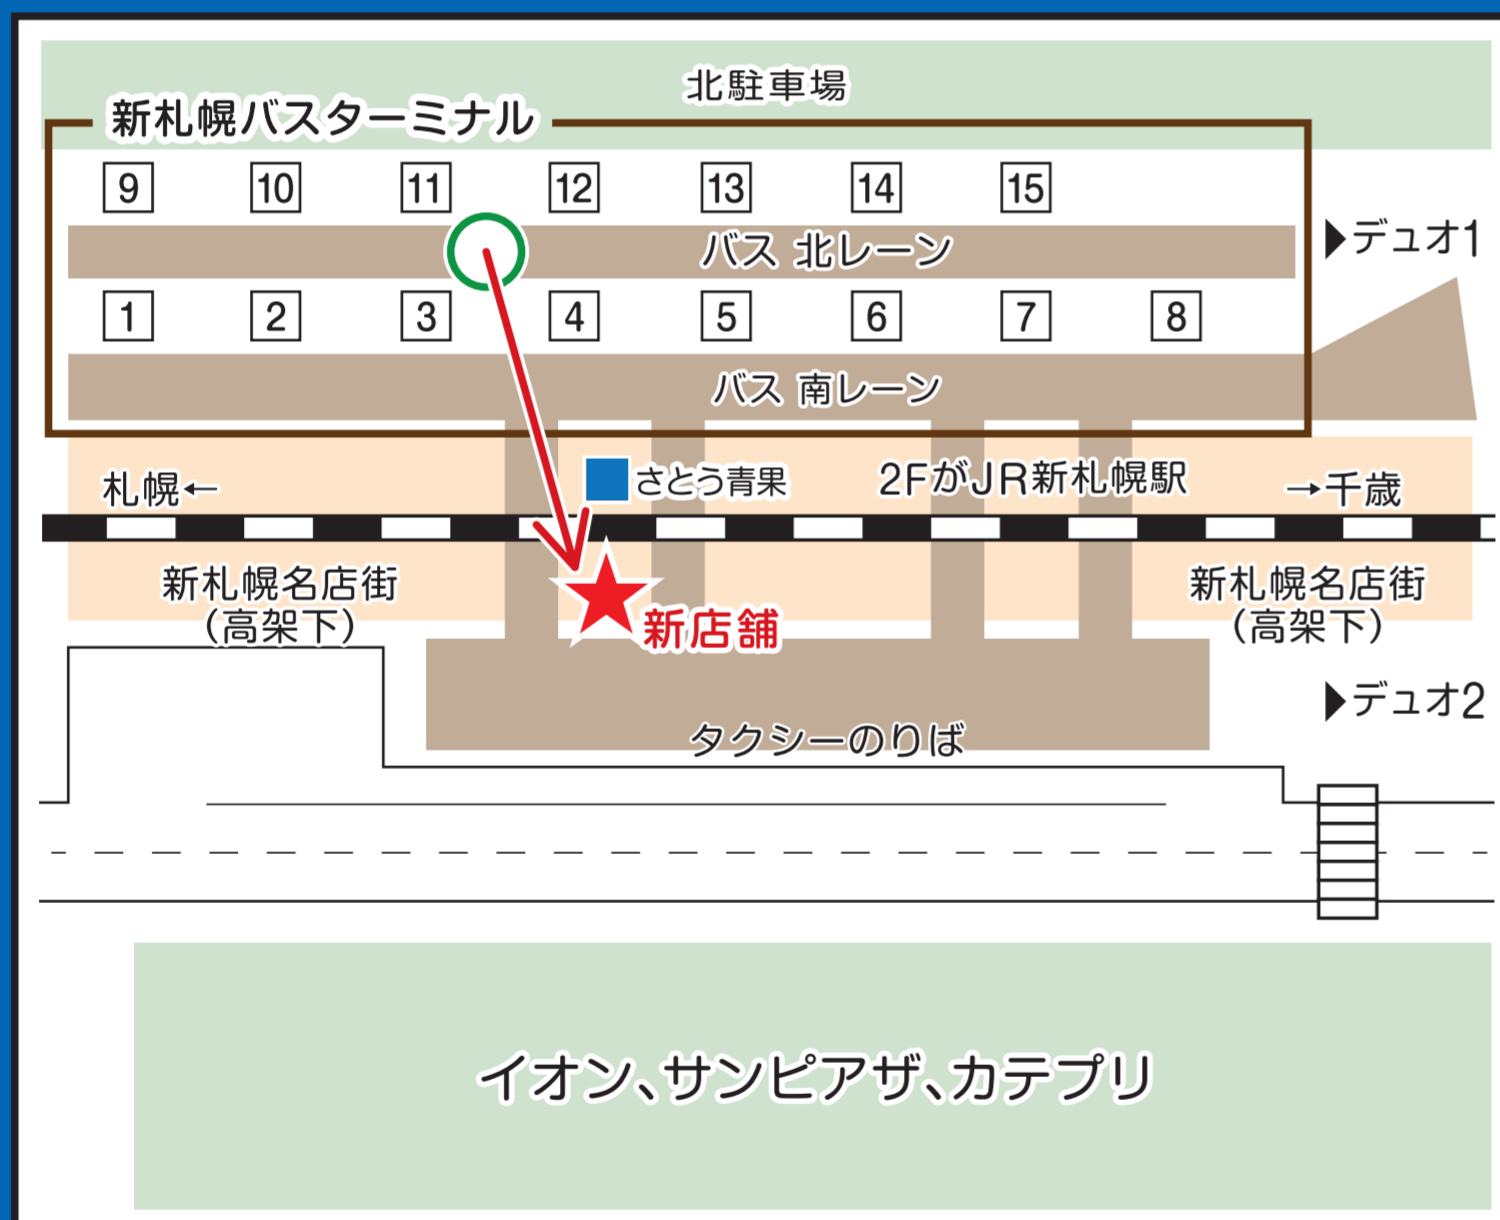

# バスチケットセンター 新札幌店

平成29年 **1月21日(土)**

「さとう青果」様 隣に  
**移転オープン!**

営業時間	
移転～2月24日	2月25日以降
10:00～12:00	10:00～19:30
12:45～15:00	
15:15～17:40	

住所
札幌市厚別区厚別中央2条5丁目6番1号 鉄道高架下(新札幌名店街1号館1F)
tel.011-891-2488

取扱商品
定期券、乗車券、ICチャージ、おでかけパス、 JHBオリジナルグッズ、夕鉄バス回数券、夕鉄バス定期券